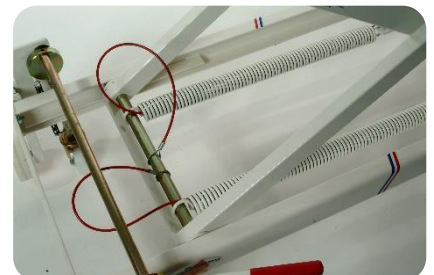

Z.A Beau soleil – 8 Rue Gutenberg
44116 Vieillevigne
+33 (0)2 40 26 58 85
adv@aria-constructeur.fr

ARIA
CONSTRUCTEUR