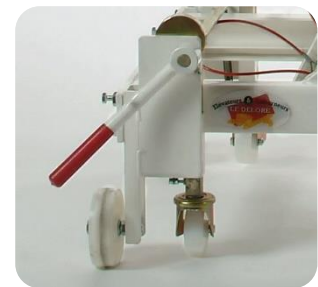

## > Scherenhubtisch

**Handhabbare  
Einfach  
Robust**

Z.A Beau soleil – 8 Rue Gutenberg  
44116 Vieillevigne  
+33 (0)2 40 26 58 85  
adv@aria-constructeur.fr

**ARIA**  
CONSTRUCTEUR

## Eigenschaften

- Kann an alle Beschickungstische angepasst werden:
  - max. Breite: 900 mm
  - max. Länge: 3.600 mm
- Einstellbare Positionierung der Ebenen mit einem Hub von 1.050 mm zwischen den unteren und oberen Ebenen
- Mindesthöhe der Ebene: 530 mm
- Gestell aus lackiertem Stahl
- Sicherheit: Bedienungsfedern mit Stahlseil
- Die Führungsstangen des Beschickungstisches sind mit Rollen aus Ertalon ausgestattet
- Teleskopstangen 600 mm
  - vorne für das Absetzen des Beschickungstisches
  - hinten als Anschlag für den Beschickungstischrneur

## Variante

- Laufräder, um Ihren Beschickungstisch mobil zu machen

- Farbige Scherenhubtisch (Kupfer, Silber ...)