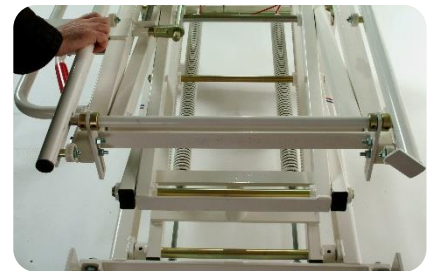

Z.A Beau soleil – 8 Rue Gutenberg
44116 Vieillevigne
+33 (0)2 40 26 58 85
adv@aria-constructeur.fr

ARIA
CONSTRUCTEUR